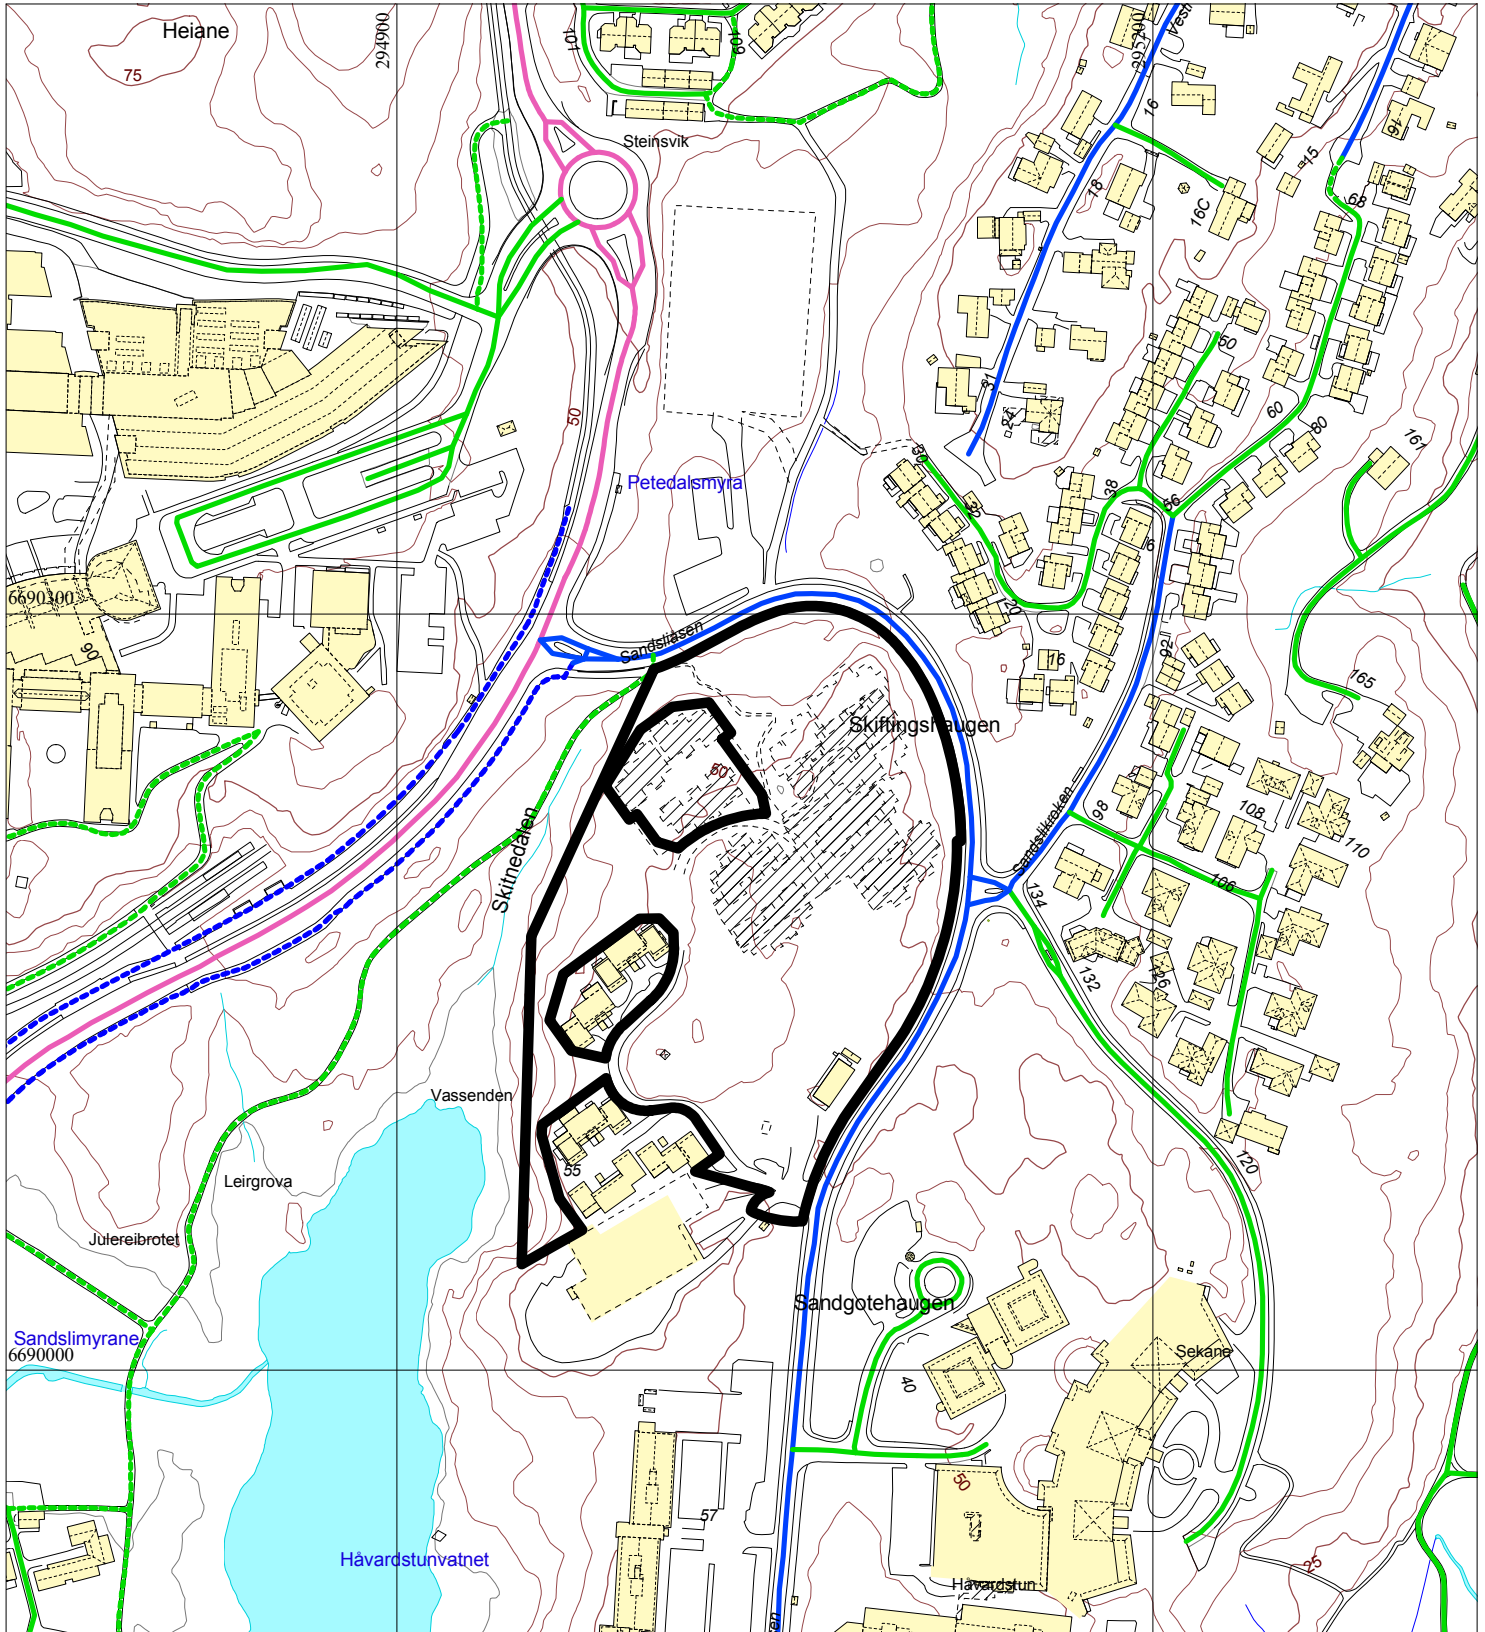

BERGEN
KOMMUNE

VEGSTATUSKART

Byrådsavdeling for byutvikling

Plan- og bygningsetaten

Målestokk 1:3000

Dato: 28.09.2018

Gnr/Bnr 116/159

Adresse: Sandslåsen 19 m/flere

N

Tegnforklaring - Vegtyper

	Europaveg		Fylkesveg		Privat veg		Gang-/sykkelveg, fylkesveg
	Europaveg, tunnel		Fylkesveg, tunnel		Privat veg, tunnel		Gang-/sykkelveg, kommunal
	Riksveg		Kommunal veg		Gang-/sykkelveg, europaveg		Gang-/sykkelveg, privat
	Riksveg, tunnel		Kommunal veg, tunnel		Gang-/sykkelveg, riksveg		Bilferge, fylkesveg