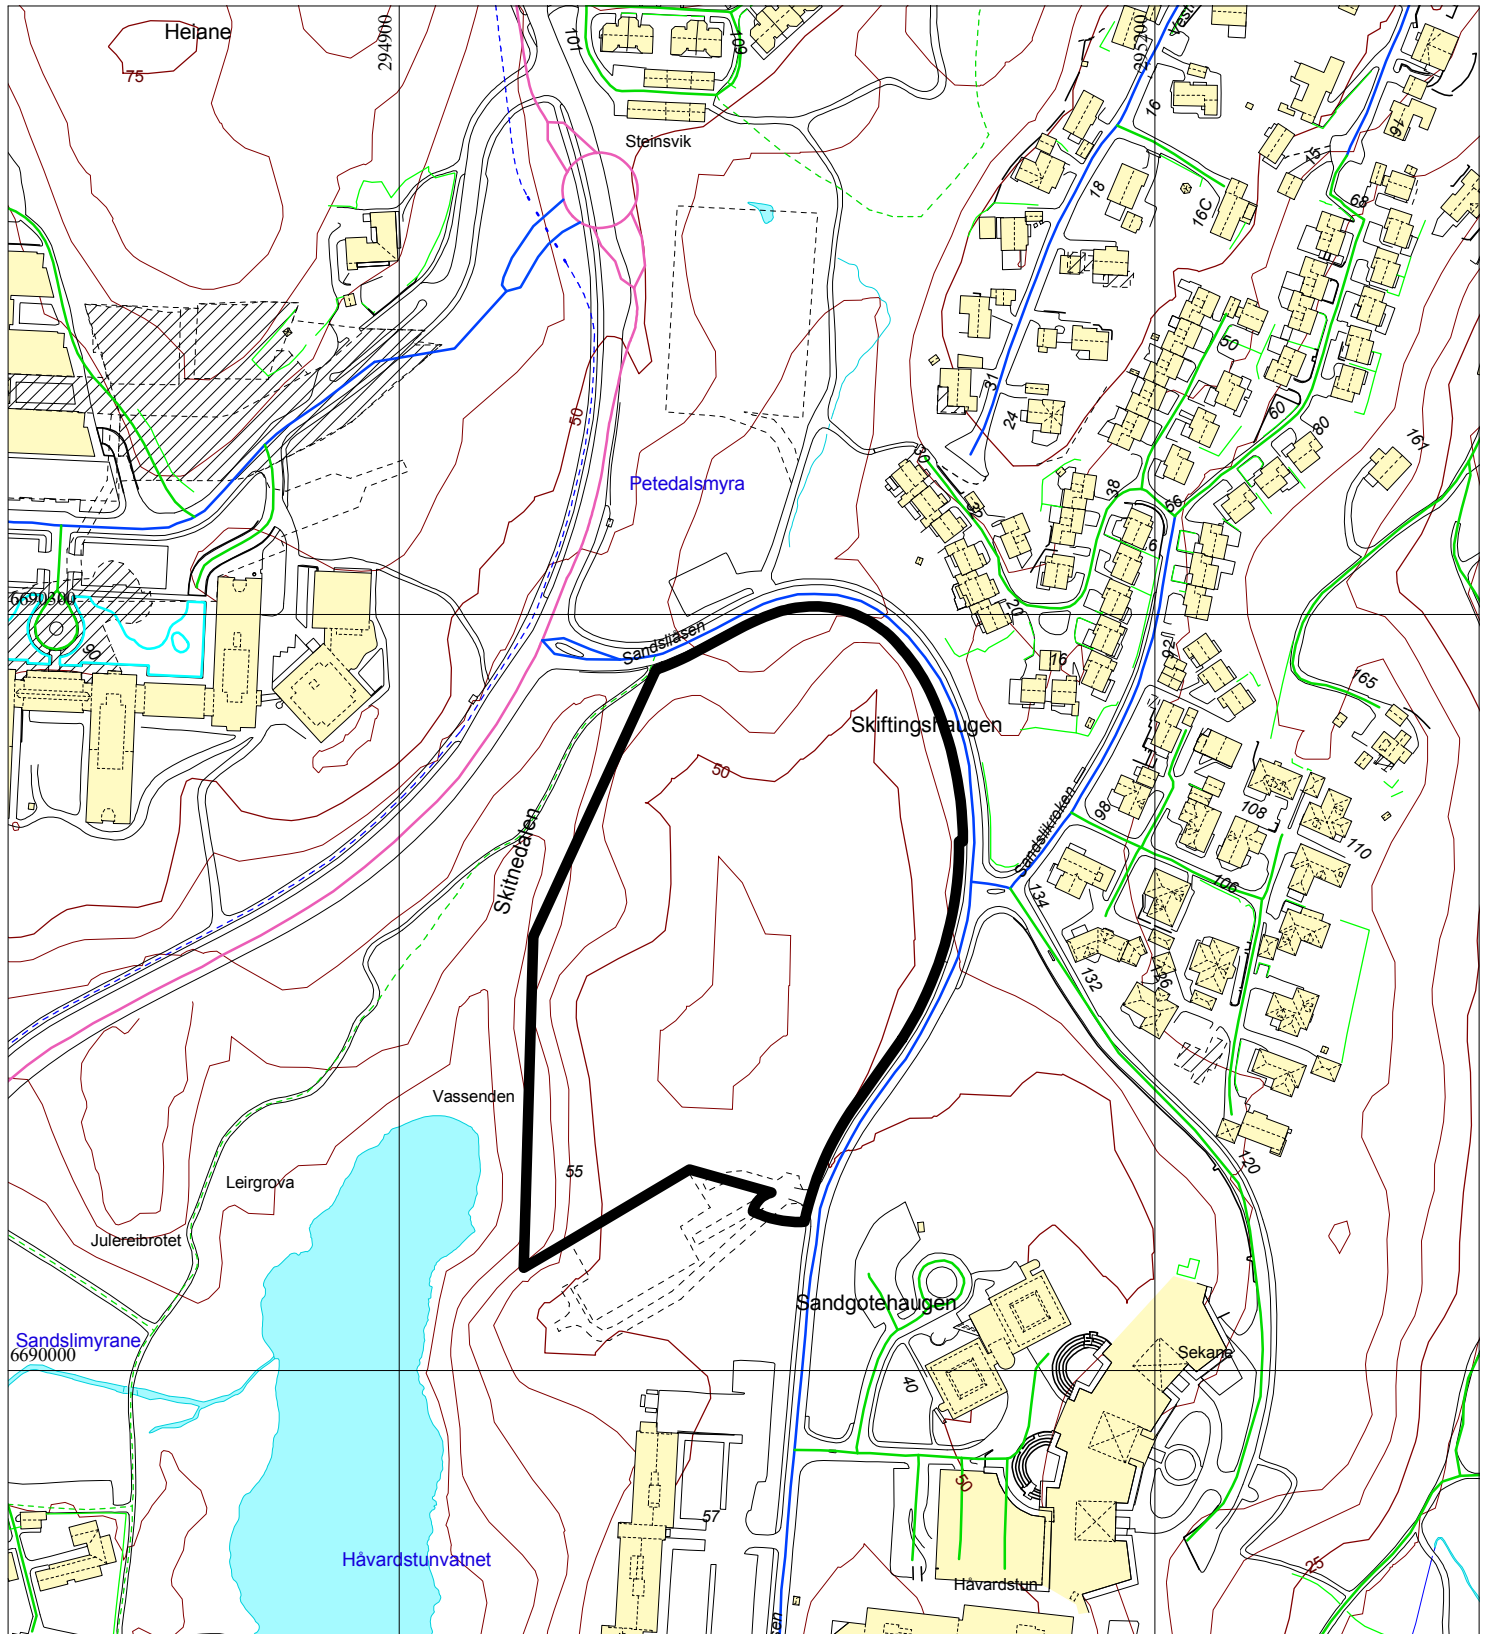

BERGEN KOMMUNE

VEGSTATUSKART

Byrådsavdeling for byutvikling, klima og miljø

Etat for plan og geodata

Målestokk 1:3000

Dato: 25.10.2013

Gnr/Bnr/Fnr: 116/159/0

Adresse:

N

Tegnforklaring - Vegtyper

	Europaveg		Fylkesveg		Privat veg		Gang-/sykkelveg, fylkesveg
	Europaveg, tunnel		Fylkesveg, tunnel		Privat veg, tunnel		Gang-/sykkelveg, kommunal
	Riksveg		Kommunal veg		Gang-/sykkelveg, europaveg		Gang-/sykkelveg, privat
	Riksveg, tunnel		Kommunal veg, tunnel		Gang-/sykkelveg, riksveg		Bilferge, fylkesveg